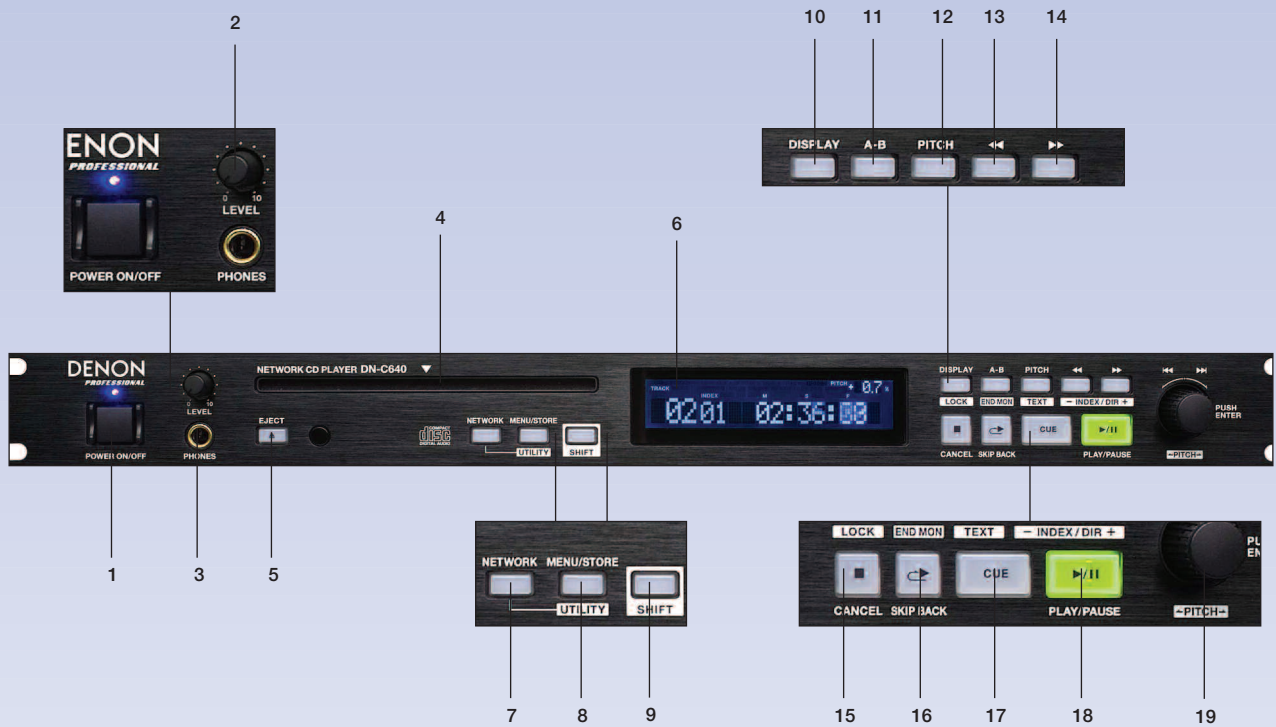

Front side key:

- | | | | |
|------------------|------------------------------|-----------------------------|-----------------------|
| 1 Power switch | 6 Display unit | 11 A-B / End Mon button | 16 Skip / back button |
| 2 Level control | 7 Network button / indicator | 12 Pitch button | 17 Cue button |
| 3 Headphone jack | 8 Menu / Utility | 13 Index / Dir / +/- button | 18 Play / pause |
| 4 DISC slot | 9 Shift button / indicator | 14 Stop / cancel button | 19 Jog wheel button |
| 5 Eject Button | 10 Display / lock button | 15 Stop / cancel button | |