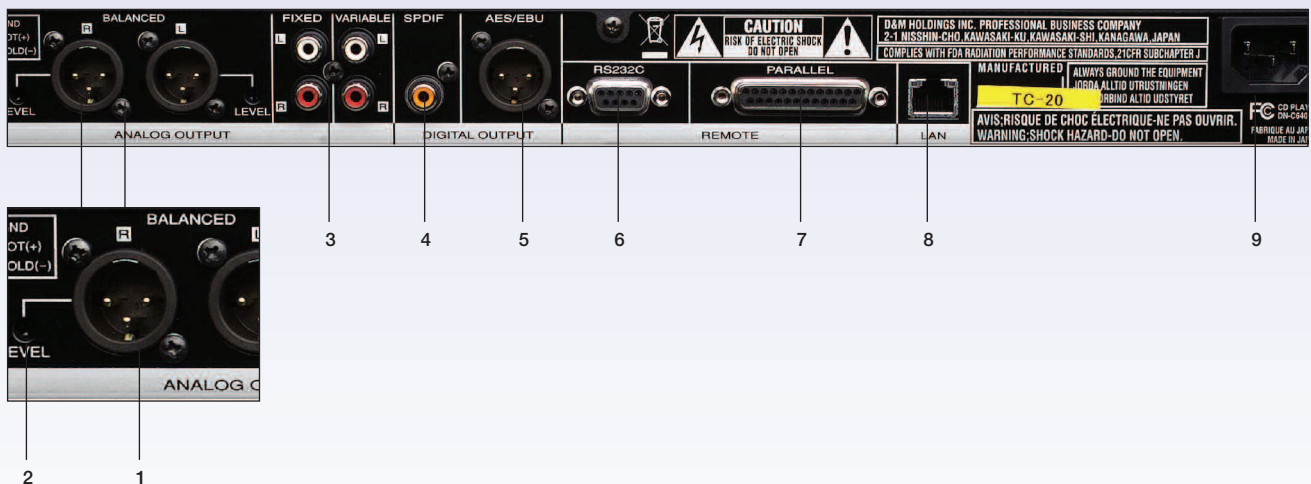

Front side key:

- | | | | |
|------------------|------------------------------|-----------------------------|-----------------------|
| 1 Power switch | 6 Display unit | 11 A-B / End Mon button | 16 Skip / back button |
| 2 Level control | 7 Network button / indicator | 12 Pitch button | 17 Cue button |
| 3 Headphone jack | 8 Menu / Utility | 13 Index / Dir / +/- button | 18 Play / pause |
| 4 DISC slot | 9 Shift button / indicator | 14 Stop / cancel button | 19 Jog wheel button |
| 5 Eject Button | 10 Display / lock button | 15 Stop / cancel button | |